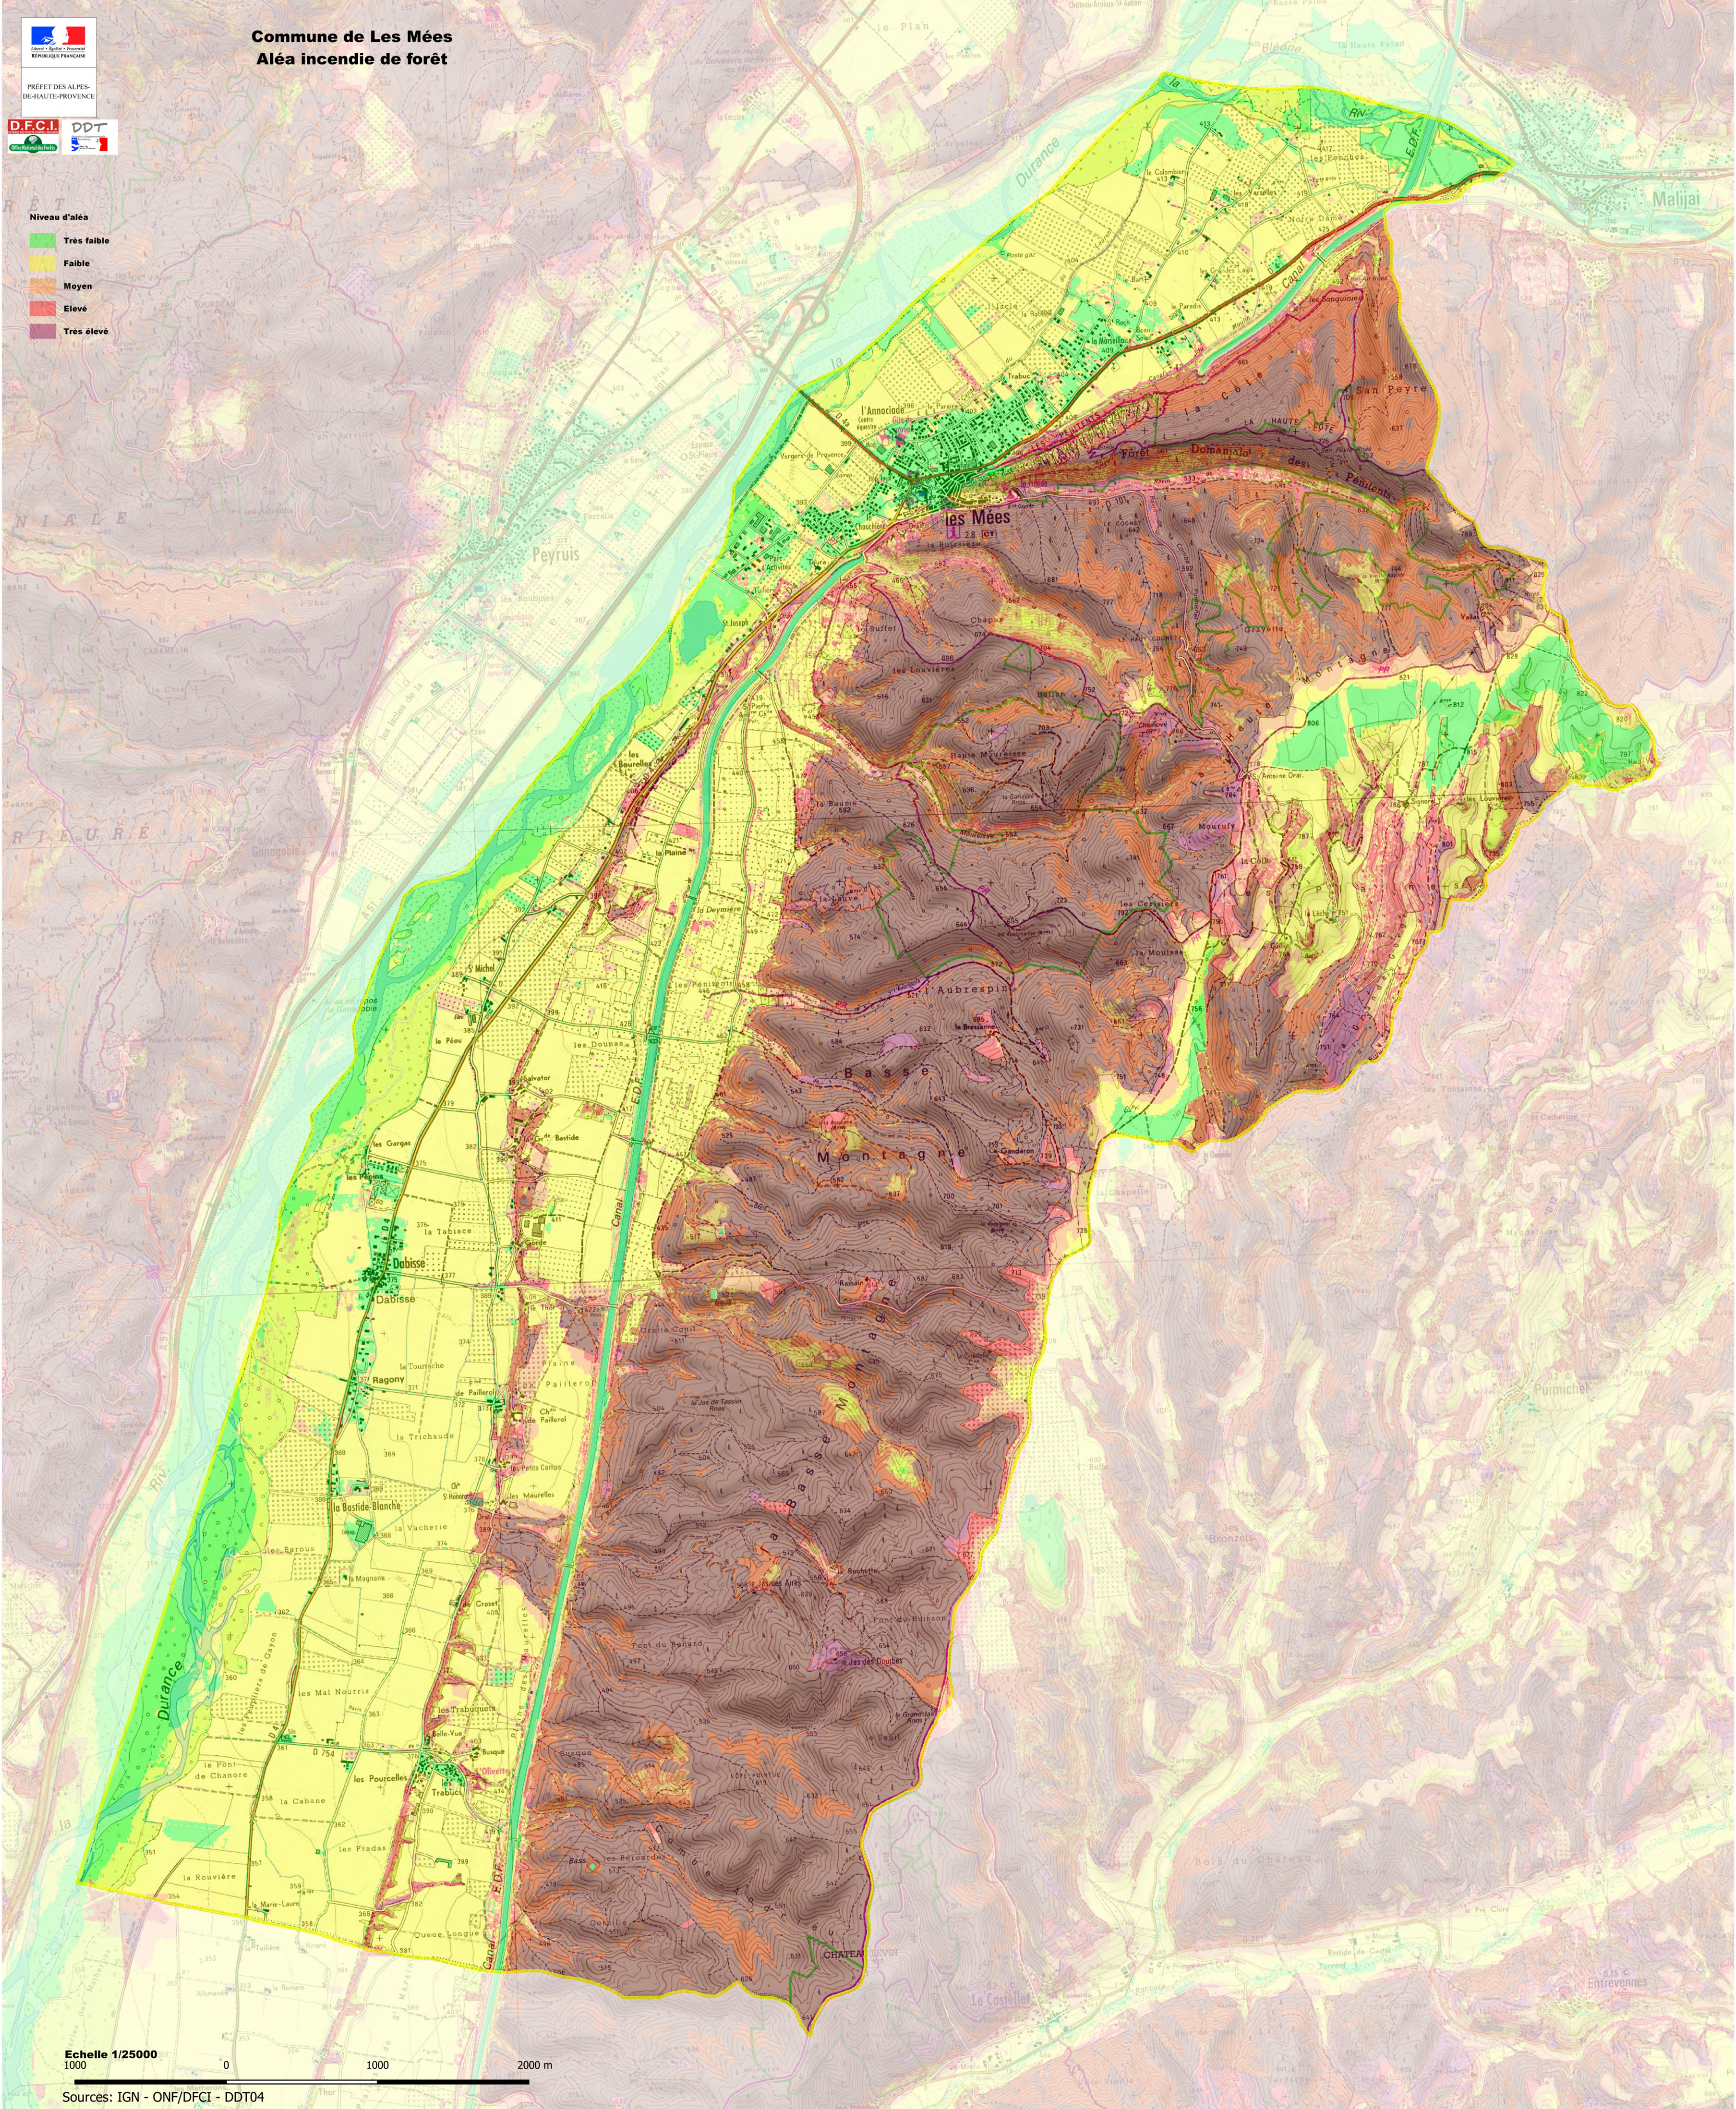

# Commune de Les Mées Aléa incendie de forêt

- Niveau d'aléa
- Très faible
  - Faible
  - Moyen
  - Elevé
  - Très élevé

Echelle 1/25000  
1000 0 1000 2000 m

Sources: IGN - ONF/DFCI - DDT04